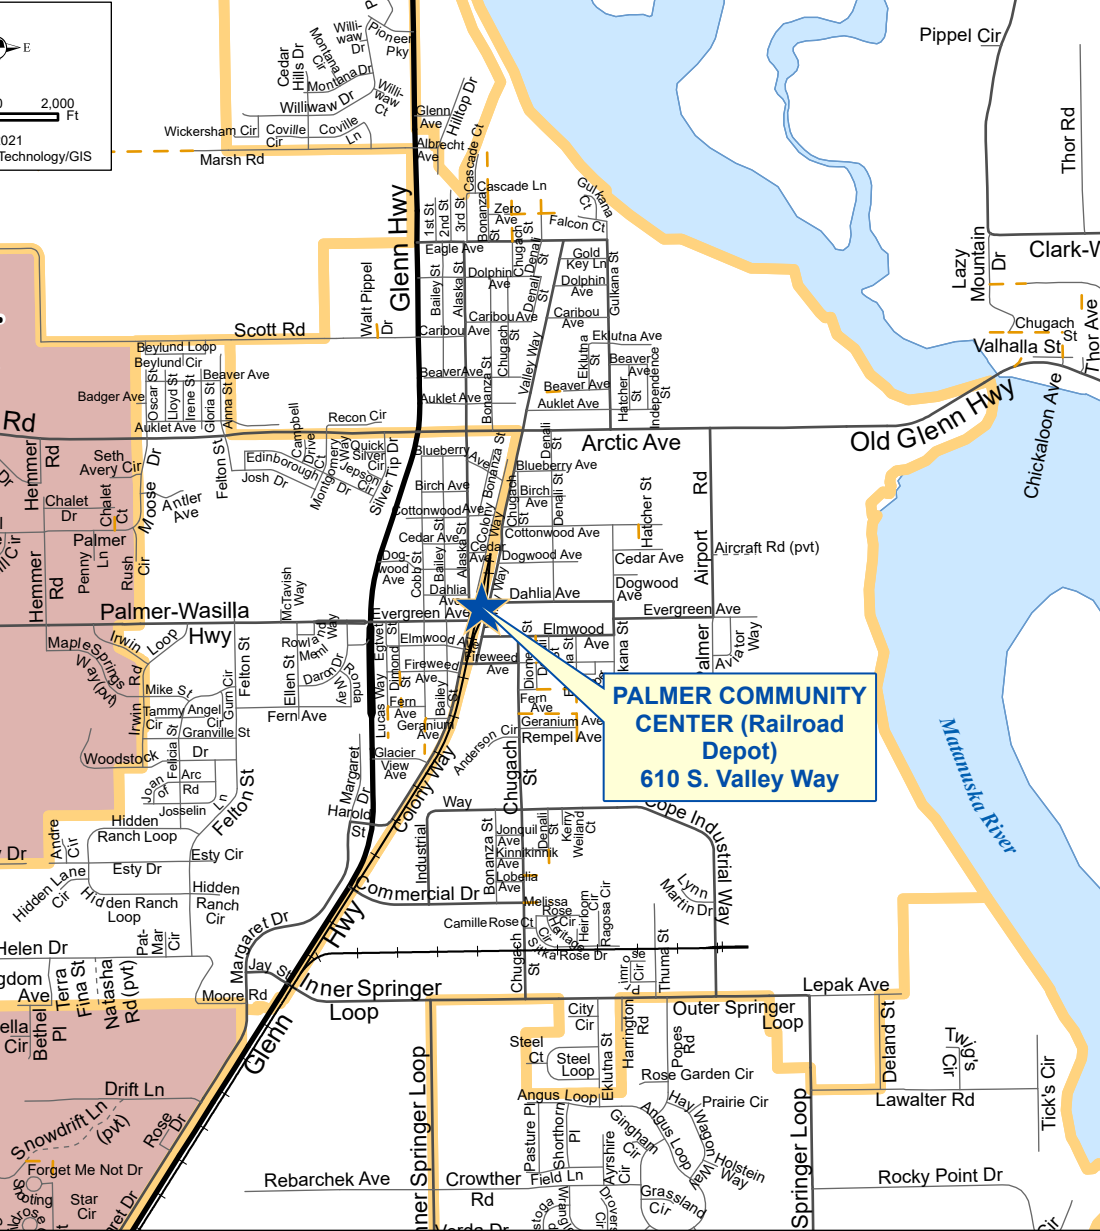

8/16/2021
MSB Information Technology/GIS

11-060 Greater Palmer

Bogard Rd

Verde Cir
Monie Vista Dr
Alberhill Ct
Hemmer Rd
Penny Ln
Rush Ct
Seth Avery Cir
Chalet Dr
Palmer Ln
Hemmer Rd
Terrilou Ct
Local 302 Rd
Helen Dr
Blaine Cir
Hidden Lane Cir
Kingdom Ave
Pella Cir
Bethel Pl
Natasha Rd (pvt)
Fina St
Snowdrift Ln (pvt)
Forget Me Not Dr
Star Cir
Crest Dr

PALMER COMMUNITY CENTER (Railroad Depot)
610 S. Valley Way